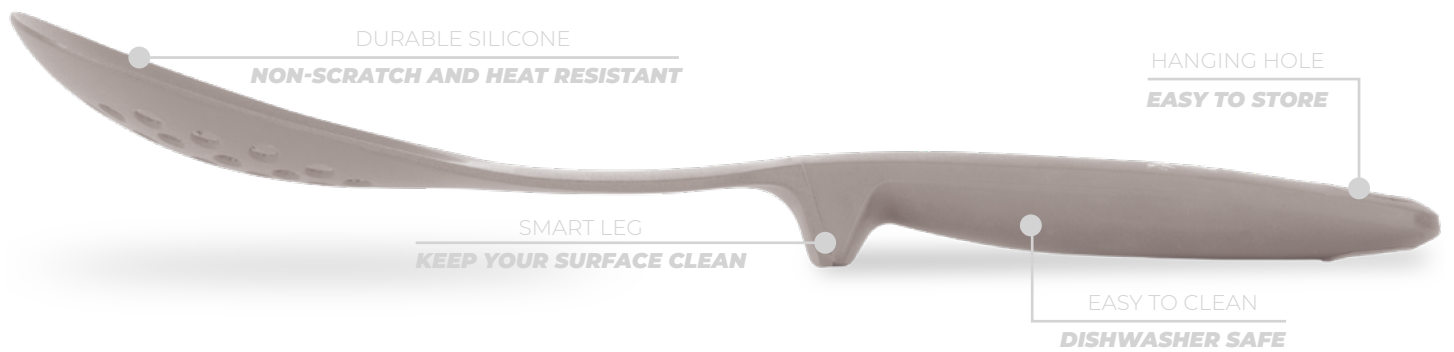

10PCS COOKWARE SET